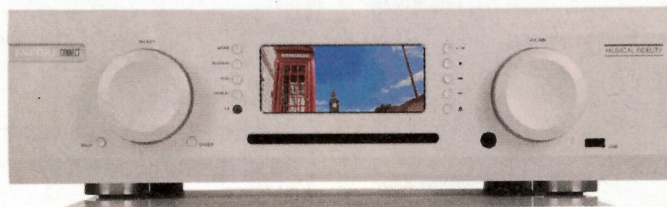

sans cesse soutenue, toujours à l'écoute de la moindre sollicitation. Les phrasés se construisent avec souplesse sur un large spectre. L'amateur de concert retrouvera avec satisfaction des timbres d'une justesse exemplaire. ♦